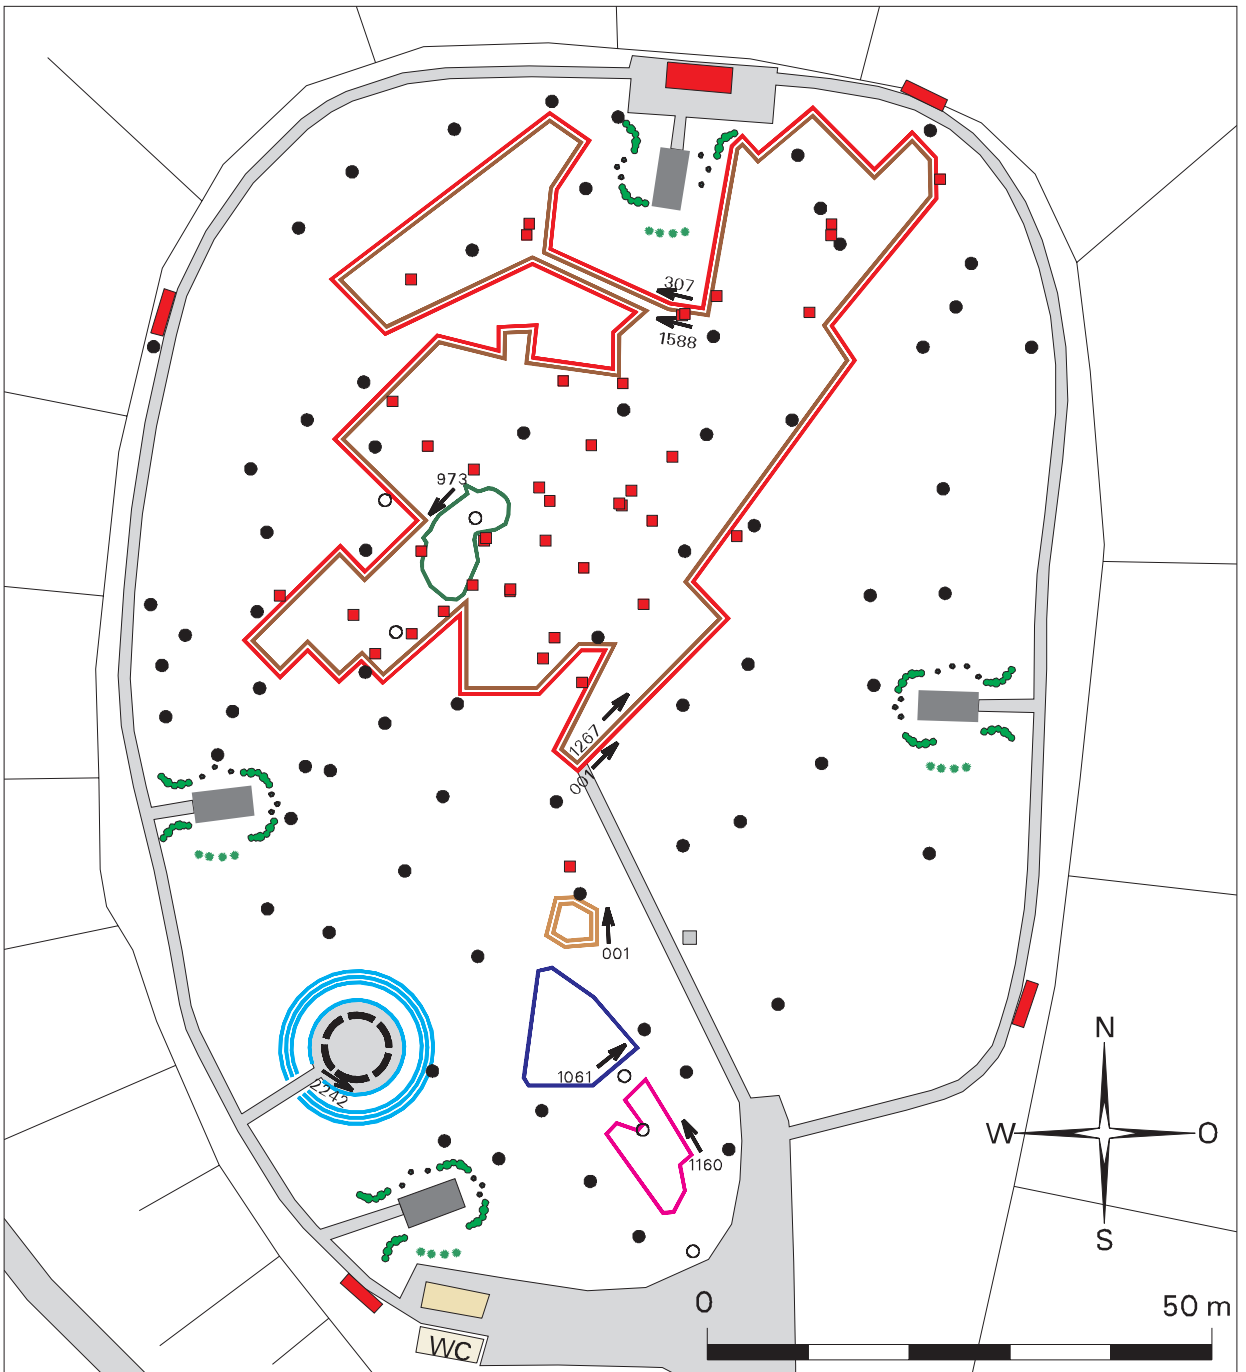

# Lageplan Namenssteine

Namenssteine: Nr. 001 - 972

Namenssteine: Nr. 973 - 1060

Namenssteine: Nr. 1061 - 1159

Namenssteine: Nr. 1160 - 1266

Namenssteine: Nr. 1267 - 2241

Namenssteine: Nr. 2242 ff

Doppelreihe Firmensteine: Nr. 001 ff

Grubengeleucht

Standort ehem. Aufbereitungsbetrieb

Standorte ehemaliger Tageschächte

Ortschaftssteine

Ortschaftssteine verschwundene Orte

Grenze der untertägigen Grubenfelder  
(äußere Reihe)

Tagebau Lichtenberg

Tagebau Culmitzsch

Tagebau Sorge - Settendorf

Grenze der untertägigen Grubenfelder  
(innere Reihe)

Ringe um das Grubengeleucht  
(innen, rechts neben Zugang beginnend)

Tagebau Gauern

Rundweg

Sitzgruppe mit  
Hecken und Büschen

Panoramatafeln

Bürocontainer  
Ihr Standort

50 m